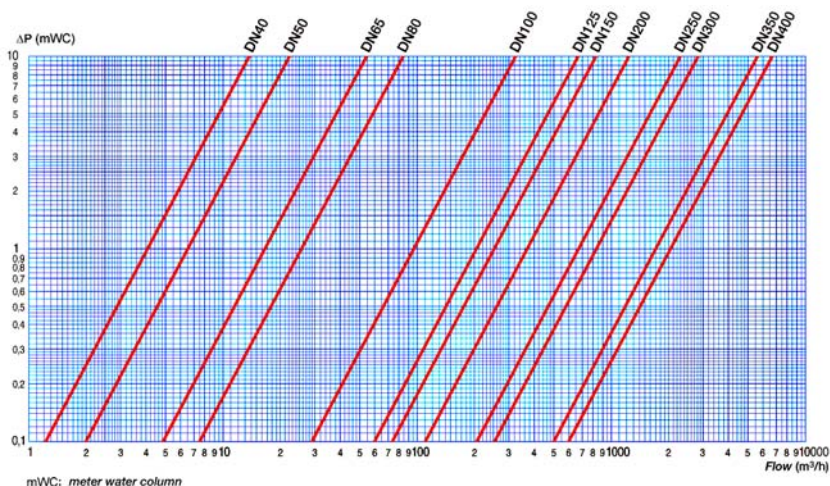

TECOFI France - 83, Rue Marcel Mérieux 69960 Corbas - FRANCE
Tél. +33 (0) 4 72 79 05 79 - Fax +33 (0) 4 78 90 19 19 / +33 (0) 4 72 79 05 70
Adresses e-mail : sales@tecofi.fr ; tecofi@tecofi.fr / Site web : www.tecofi.fr